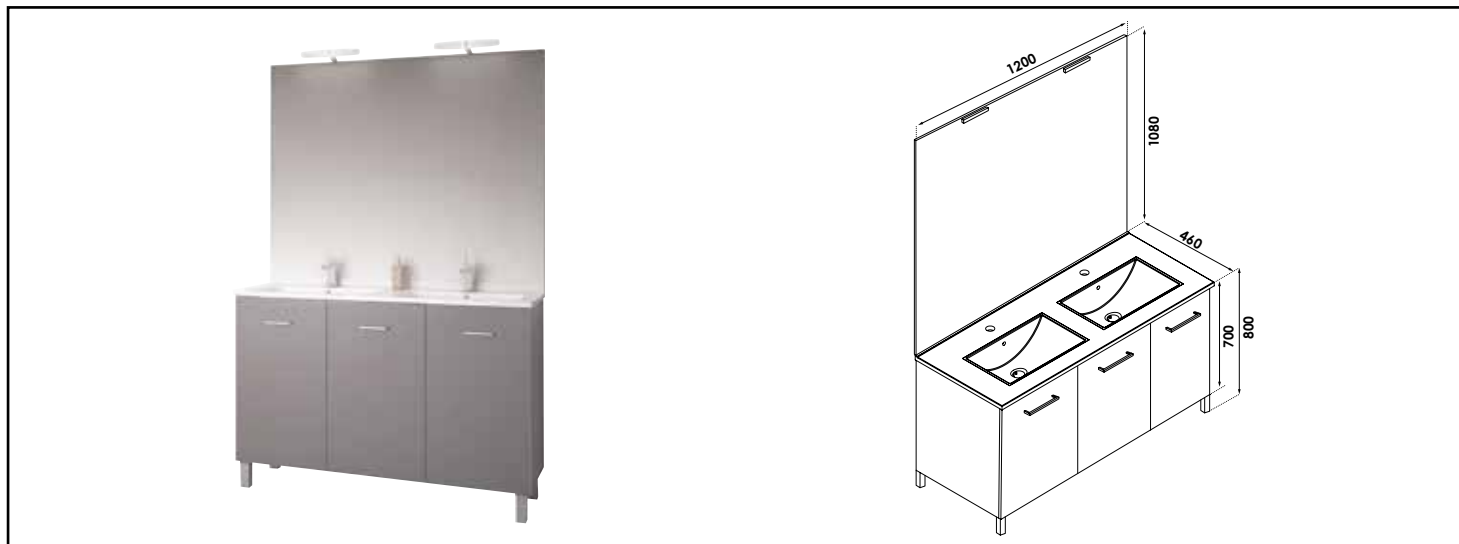

Référence : 401511192

MEUBLE À POSER NEW YORK AVEC MIROIR AFFL - LARG. 120CM - GRIS MAT - 3 PORTES

CARACTÉRISTIQUES

Meuble à poser finition gris mat, plan céramique blanche double vasques intégrée avec trop plein
 Dimensions : Largeur : 120cm x Profondeur : 46cm x Hauteur : 80cm
 Corps de meuble avec vide sanitaire 8cm
 Plan céramique blanc extra-plat, épaisseur : 18mm
 Dimension de la cuve : 410x265x120mm
 Structure du caisson (façade et corps) en panneaux de particules mélaminé hydrofuge, épaisseur : 16mm
 3 portes à fermeture ralentie
 Poignées métalliques chromées
 Livré avec jeu de pieds aluminium
 1 miroir affleurant collé sur panneau hydrofuge de 16mm avec applique LED classe 2 IP44, hauteur : 108cm
 Livré pré-monté, sans robinetterie, sans vidage
 Fabrication européenne
 Norme PEFC
 Ecotaxe en sus

PRESCRIPTION DE POSE

Pour répondre à toutes les configurations d'aménagement, ce meuble est convertible en version sol grâce à un jeu de pieds (disponibles en option) réglable en hauteur de 29 à 31cm.
 • Livré pré-monté (sans robinetterie, sans visserie de fixation murale, sans vidage)